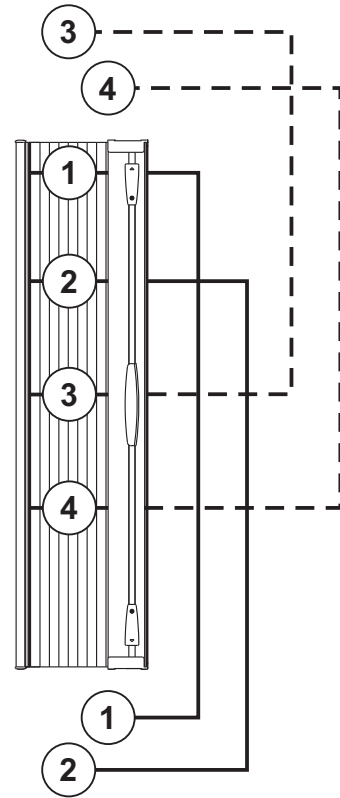

Cord Length Chart - 4 Cords

SCREEN SIZE (H X W)	CORD 1	CORD 2	CORD 3	CORD 4
800 X 1100	2100	1980	1780	1900
800 X 1200	3000	2880	2680	2800
800 X 1500	2500	2380	2180	2300
800 X 2700	3700	3580	3380	3500
800 X 3600	4600	4480	4280	4400
800 X 4500	5500	5380	5180	5300
1000 X 1100	2300	2114	1914	2100
1000 X 1500	2700	2514	2314	2500
1000 X 2000	3200	3014	2814	3000
1000 X 2700	3900	3714	3514	3700
1000 X 3600	4800	4614	4414	4600
1000 X 4500	5700	5514	5314	5500
1200 X 1100	2500	2247	2047	2300
1200 X 1500	2900	2647	2447	2700
1200 X 2000	3400	3147	2947	3200
1200 X 2700	4100	3847	3647	3900
1200 X 3600	5000	4747	4547	4800
1200 X 4500	5900	5647	5447	5700
1400 X 1100	2700	2380	2180	2500
1400 X 1500	3100	2780	2580	2900
1400 X 2000	3600	3280	3080	3400
1400 X 2700	4300	3980	3780	4100
1400 X 3600	5200	4880	4680	5000
1400 X 4500	6100	5780	5580	5900