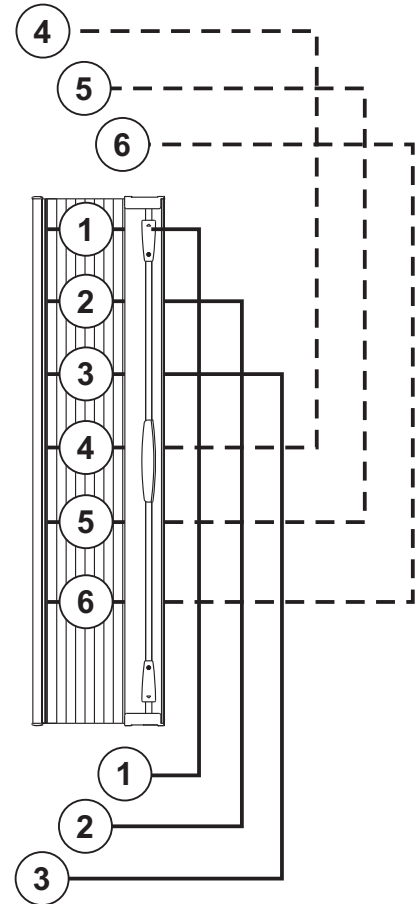

Cord Length Chart - 6 Cords

SCREEN SIZE (H X W)	CORD 1	CORD 2	CORD 3	CORD 4	CORD 5	CORD 6
1600 X 1100	2900	2689	2478	2278	2489	2700
1600 X 1500	3300	3089	2878	2678	2889	3100
1600 X 2000	3800	3589	3378	3178	3389	3600
1600 X 2700	4500	4289	4078	3878	4089	4300
1600 X 3600	5400	5189	4978	4778	4989	5200
1600 X 4500	6300	6089	5878	5678	5889	6100
1800 X 1100	3100	2849	2598	2398	2649	2900
1800 X 1500	3500	3249	2998	2798	3049	3300
1800 X 2000	4000	3749	3498	3298	3549	3800
1800 X 2700	4700	4449	4198	3998	4249	4500
1800 X 3600	5600	5349	5098	4898	5149	5400
1800 X 4500	6500	6249	5998	5798	6049	6300
2000 X 1100	3300	3009	2718	2518	2809	3100
2000 X 1500	3700	3409	3118	2918	3209	3500
2000 X 2000	4200	3909	3618	3418	3709	4000
2000 X 2700	4900	4609	4318	4118	4409	4700
2000 X 3600	5800	5509	5218	5018	5309	5600
2000 X 4500	6700	6409	6118	5918	6209	6500
2200 X 1100	3500	3169	2838	2638	2969	3300
2200 X 1500	3900	3569	3238	3038	3369	3700
2200 X 2000	4400	4069	3738	3538	3869	4200
2200 X 2700	5100	4769	4438	4238	4569	4900
2200 X 3600	6000	5669	5338	5138	5469	5800
2200 X 4500	6900	6569	6238	6038	6369	6700
2400 X 1100	3700	3329	2958	2758	3129	3500
2400 X 1500	4100	3729	3358	3158	3529	3900
2400 X 2000	4600	4229	3858	3658	4029	4400
2400 X 2700	5300	4929	4558	4358	4729	5100
2400 X 3600	6200	5829	5458	5258	5629	6000
2400 X 4500	7100	6729	6358	6158	6529	6900

IMPORTANT
CHECK SIZE OF THE SCREEN
AS THERE WAS A TRANSITION
FROM THIS TABLE TO THE
UPDATED VERSION (6 CORD
TO 8 CORD UPGRADE) AS
PER PAGE 11