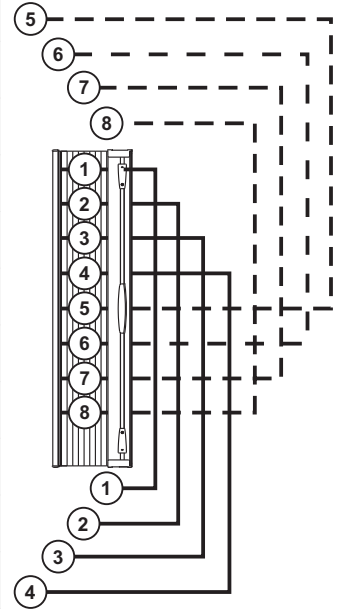

Cord Length Chart - 8 Cords

SCREEN SIZE (H X W)	CORD 1	CORD 2	CORD 3	CORD 4	CORD 5	CORD 6	CORD 7	CORD 8
2600 X 1100	3900	3620	3340	3060	2860	3140	3420	3700
2600 X 1500	4300	4020	3740	3460	3260	3540	3820	4100
2600 X 2000	4800	4520	4240	3960	3760	4040	4320	4600
2600 X 2700	5500	5220	4940	4660	4460	4740	5020	5300
2600 X 3600	6400	6120	5840	5560	5360	5640	5920	6200
2600 X 4500	7300	7020	6740	6460	6260	6540	6820	7100
2800 X 1100	4100	3792	3484	3176	2976	3284	3592	3900
2800 X 1500	4500	4192	3884	3576	3376	3684	3992	4300
2800 X 2000	5000	4692	4384	4076	3876	4184	4492	4800
2800 X 2700	5700	5392	5084	4776	4576	4884	5192	5500
2800 X 3600	6600	6292	5984	5676	5476	5784	6092	6400
2800 X 4500	7500	7192	6884	6576	6376	6684	6992	7300
3000 X 1100	4300	3963	3626	3289	3089	3426	3763	4100
3000 X 1500	4700	4363	4026	3689	3489	3826	4163	4500
3000 X 2000	5200	4863	4526	4189	3989	4326	4663	5000
3000 X 2700	5900	5563	5226	4889	4689	5026	5363	5700
3000 X 3600	6800	6463	6126	5789	5589	5926	6263	6600
3000 X 4500	7700	7363	7026	6689	6489	6826	7163	7500
3200 X 1100	4500	4135	3770	3405	3205	3570	3935	4300
3200 X 1500	4900	4535	4170	3805	3605	3970	4335	4700
3200 X 2000	5400	5035	4670	4305	4105	4470	4835	5200
3200 X 2700	6100	5735	5370	5005	4805	5170	5535	5900
3200 X 3600	7000	6635	6270	5905	5705	6070	6435	6800
3200 X 4500	7900	7535	7170	6805	6605	6970	7335	7700

IMPORTANT
CHECK SIZE OF THE SCREEN AS THERE WAS A TRANSITION FROM THIS TABLE TO THE UPDATED VERSION (8 CORD TO 10 CORD UPGRADE) AS PER PAGE 12